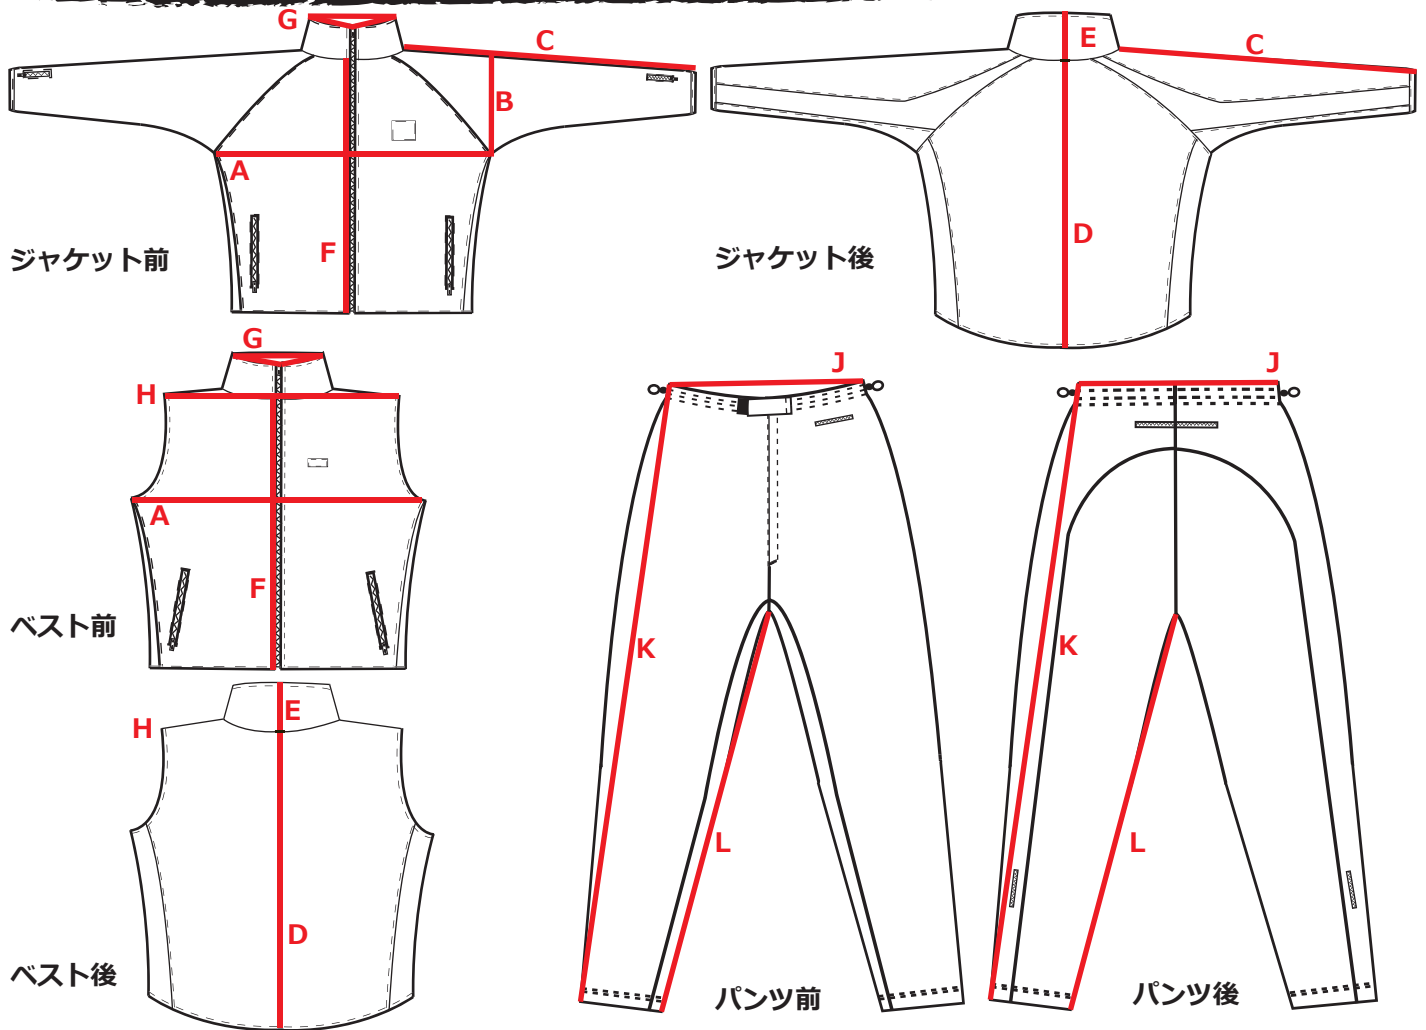

# Heated Gear Size Chart ヒーテッド・ギア サイズチャート

## SIZE CHART (cm)

男性用ヒーテッド・ジャケットと男女兼用ヒーテッド・ベスト	XS	S	M	L	XL	XXL	XXXL
A 胸幅	50.0	54.0	58.0	62.0	66.5	71.5	76.0
B 肩～腋の高さ(ジャケット)	20.0	22.0	24.0	26.0	28.0	30.0	32.0
C 袖丈(ジャケット)	75.0	78.0	82.0	85.0	87.5	90.0	92.0
D 後ろ身頃	61.5	63.5	65.5	68.0	70.5	73.0	76.0
E 衿丈	9.5	9.5	9.5	9.5	9.5	9.5	9.5
F 前身頃	56.5	58.5	60.5	62.5	65.0	67.5	70.5
G 衿回り	41.0	43.5	47.0	52.0	54.5	57.5	60.0
H 肩周り(ベスト)	37.0	40.0	43.0	46.0	48.5	51.0	54.0
女性用ヒーテッド・ジャケット	XS	S	M	L			
A 胸幅	49.0	52.0	55.0	58.5			
B 肩～腋の高さ(ジャケット)	23.5	24.5	25.5	26.0			
C 袖丈(ジャケット)	71.5	73.5	75.5	77.0			
D 後ろ身頃	52.0	54.5	57.0	59.5			
E 衿丈	9.0	9.0	9.0	9.0			
F 前身頃	44.0	46.0	49.0	51.5			
G 衿回り	42.5	45.0	46.0	48.5			
男性用ヒーテッド・パンツ	S	M/L	XL/XXL	XXXL			
J ウエスト [幅 x 2]	75-79	80-99	100-119	120-135			
K 総丈	100.0	103.0	106.0	109.0			
L 股下	70.0	72.5	74.0	76.0			
女性用ヒーテッド・パンツ	XS/S	M/L	XL				
J ウエスト [幅 x 2]	58-66	67-84	85-95				
K 総丈	98.0	101.0	104.0				
L 股下	67.5	70.0	72.5				
男性用ヒーテッド・グラブとヒーテッド・カーボンプロテクターグラブ	XS	S	M	L	XL	XXL	
M 手回り	18.0	20.0	23.0	25.0	28.0	31.0	
N 全長	18.5	19.5	20.0	20.5	21.0	21.5	
女性用ヒーテッド・グラブとヒーテッド・パセジャージャググラブ	XS	S	M	L			
M 手回り	18.0	20.0	23.0	25.0			
N 全長	17.5	18.5	19.0	20.0			
ヒーテッド・インナー・グラブ	XS	S/M	L/XL	XXL			
M 手回り	15.0	18.0	19.0	20.0			
N 全長	17.5	18.0	19.0	20.5			
ヒーテッド・ソックス	XS	S	M	L	XL		
P 全長	19-22	23-24	25-27	28-29	30-		